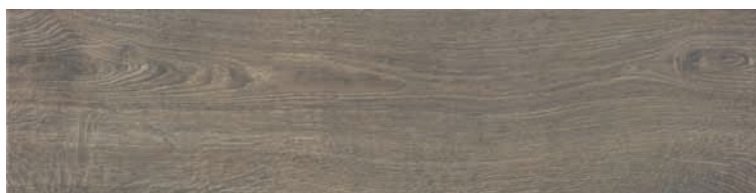

REVESTIMIENTO
3007
PORCELÁNICO
25x100,8

Neo

PORCELANITE **DOS**[®]

AMBIENTE 3007 ROBLE. 25x75.

PAVIMENTO
3007
PORCELÁNICO
25x100,8

Neo

3007 Gris · 25x100,8

3007 Ceniza · 25x100,8

3007 Roble · 25x100,8

* Peldaño 3005 Gris 16,6X100,8

* Rodapié 3005 Gris 7,5X50,2

* Zanquin izq. 3500 Gris 7,5x50,2

* Zanquin der. 3500 Gris 7,5x50,2

* Disponible en todos los colores

AMBIENTE 3007 CENIZA. 25x100,8.