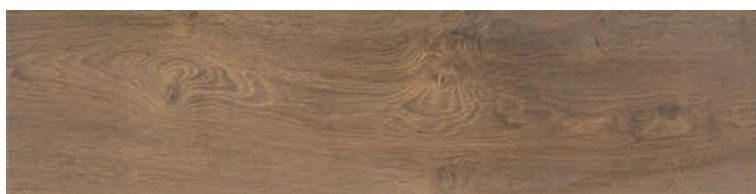

REVESTIMIENTO
3007
PORCELÁNICO
25x100,8

Neo

PORCELANITE **DOS**[®]

AMBIENTE 3007 ROBLE. 25x75.

PAVIMENTO
3007
PORCELÁNICO
25x100,8

Neo

3007 Gris · 25x100,8

3007 Ceniza · 25x100,8

3007 Roble · 25x100,8

* Peldaño 3005 Gris 16,6X100,8

* Rodapié 3005 Gris 7,5X50,2

* Zanquin izq. 3500 Gris 7,5x50,2

* Zanquin der. 3500 Gris 7,5x50,2

* Disponible en todos los colores

AMBIENTE 3007 CENIZA. 25x100,8.